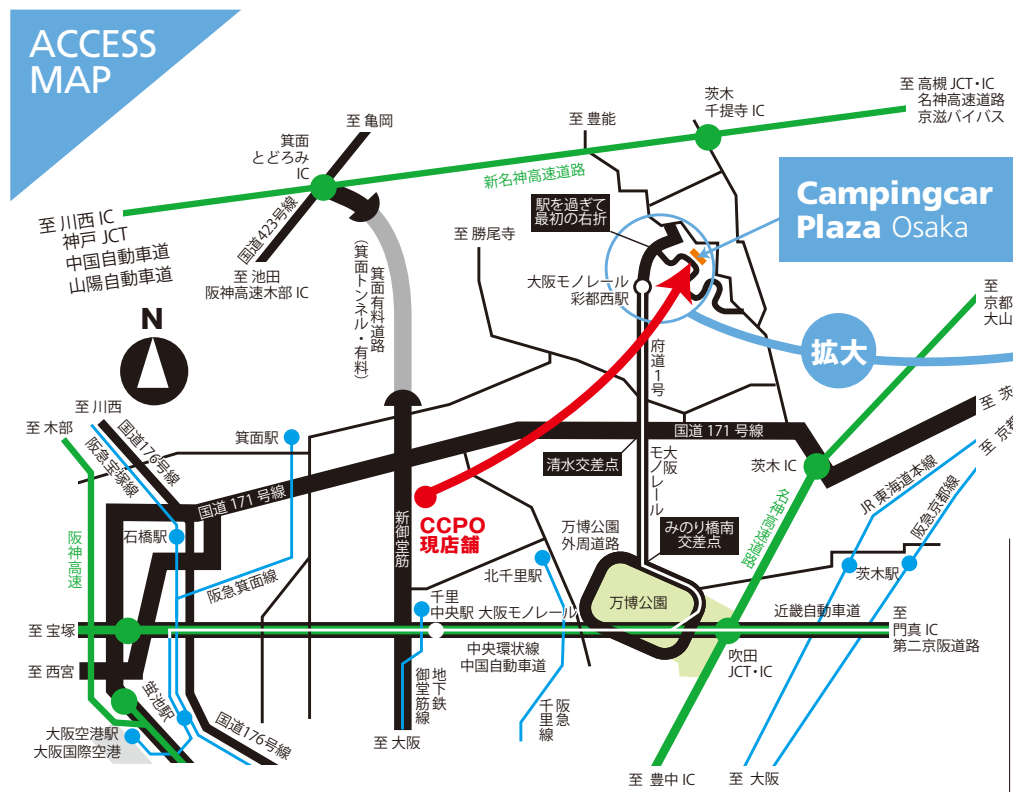

## 展示場・営業部 2018年3月1日(木)移転

車の展示と営業は、2018年3月1日[木]から彩都あかねにて移転仮営業します。

## 車のメンテナンス工場 2018年10月 移転

車のメンテナンス工場とその他は、2018年10月、彩都あかねへ移転します。

茨木市彩都あかね 3-3 Tel.072-641-7500

**MAPCODE**® 52 079 775\*46 (ナビに設定してください。)

**車 一般道 高速**  
 大阪市内から・・・  
 新御堂筋を北上、中央環状線を茨木方面へ、  
 万博公園外周道路に入り、  
 みのり橋南交差点を左折して彩都方面へ、  
 彩都あかねの看板を目印に右折。

京都方面から・・・  
 名神高速茨木ICを出て171号線を箕面池田方面へ、  
 清水交差点を右折、彩都あかねの看板を目印に右折。

阪神方面から・・・  
 名神高速吹田ICを出て中央環状線を池田方面へ、  
 左手の大観覧車を過ぎてから万博公園外周道路に入り、  
 みのり橋南交差点を左折して彩都方面へ、  
 彩都あかねの看板を目印に右折。

**電車**・・・大阪モノレール彩都西駅から  
 徒歩 30分