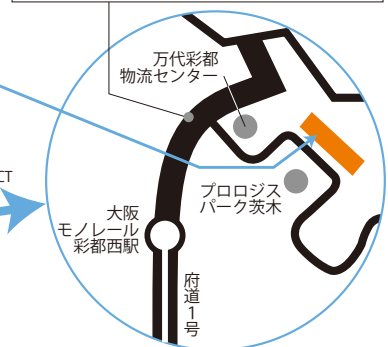

## 展示場・営業部 2018年3月1日(木)移転

車の展示と営業は、2018年3月1日[木]から彩都あかねにて移転仮営業します。

## 車のメンテナンス工場 2018年10月 移転

車のメンテナンス工場とその他は、2018年10月、彩都あかねへ移転します。

茨木市彩都あかね 3-3 Tel.072-641-7500

**MAPCODE**® 52 079 775\*46 (ナビに設定してください。)

**車 一般道 高速**  
 大阪市内から・・・  
 新御堂筋を北上、中央環状線を茨木方面へ、  
 万博公園外周道路に入り、  
 みのり橋南交差点を左折して彩都方面へ、  
 彩都あかねの看板を目印に右折。

京都方面から・・・  
 名神高速茨木ICを出て171号線を箕面池田方面へ、  
 清水交差点を右折、彩都あかねの看板を目印に右折。

阪神方面から・・・  
 名神高速吹田ICを出て中央環状線を池田方面へ、  
 左手の大観覧車を過ぎてから万博公園外周道路に入り、  
 みのり橋南交差点を左折して彩都方面へ、  
 彩都あかねの看板を目印に右折。

**電車**・・・大阪モノレール彩都西駅から  
 徒歩 30分